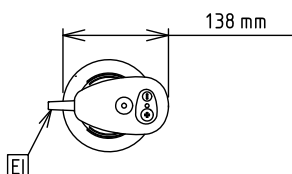

Boven aanzicht

Elektra

Voltage

600357 (BP4535) 220-240 V/1 ph/50/60 Hz

Elektrisch max. vermogen 0.45 kW

Stekker type CE-SCHUKO

Capaciteit

Capaciteit 80 liter

Algemene gegevens

Externe afmetingen, lengte 138 mm

Externe afmetingen, breedte 120 mm

Externe afmetingen, hoogte 665 mm

Gewicht, netto (kg) 3.25

Rotatie snelheid 0 - 9000 tpm

Waterdichtheid index IP34

Meegeleverde accessoires

- 1 stuks OPZET STAAFMIXER 353 mm, voor alle modellen Bermixer Pro PNC 650132

Optionele accessoires

- OPZET GARDE 400 mm, versterkte uitvoering, voor alle modellen Bermixer Pro PNC 650108 ☐
- OPZET STAAFMIXER 353 mm, voor alle modellen Bermixer Pro PNC 650132 ☐
- OPZET STAAFMIXER 453 mm, voor alle modellen Bermixer Pro PNC 650133 ☐
- VERSTELBARE RAIL voor BERMIXER, kookketel diameter van Ø375 mm tot Ø650 mm, voor gebruik met de houder 653294 PNC 653292 ☐
- HOUDER voor BERMIXER motorunit met de staafmixer. Voor plaatsing op de rand van de kookketel of op de verstelbare rail 653292. Niet geschikt voor de garde. PNC 653294 ☐