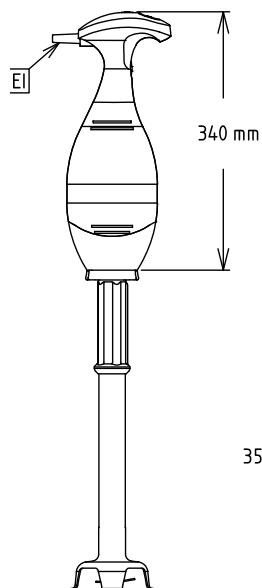

Bermixer Pro 450 W
353 mm staafmixer

Omschrijving

Product Nr.

Handmixer met 450 W motorunit en staafmixer van 353 mm, voor gebruik in kookketels tot 80 liter, ook tijdens het koken. Traploze snelheid regeling van 0 - 9000 tpm. Makkelijk hanteerbaar, gewicht inclusief staafmixer van 3,25 kg. De motorunit met blauw kunststof huis, ergonomische handgreep en roestvrijstalen koppeling. Elektronische snelheid regeling met drukknoppen en led indicatie op de handgreep, waterdicht (IP55) bedieningspaneel. Twee startknoppen te bedienen met twee handen voor extra veiligheid. De motor met dubbel lucht koelsysteem en oververhitting beveiliging met automatische stop en indicator lamp. Bajonet koppeling voor eenvoudig plaatsen of afnemen van de staafmixer of garde. Nulspanning beveiliging, na een stroom uitval gaat de Bermixer niet vanzelf weer in bedrijf. Opzet staafmixer met roestvrijstalen buis en kunststof handgreep, roestvrijstalen aandrijfas en messen. De aandrijfas is vergrendeld aan het motorblok tijdens bedrijf, afvallen is onmogelijk. Gladde roestvrijstalen afscherming rond de messen. De aandrijfas en de messen zijn zonder gereedschap volledig demontabel voor eenvoudige reiniging. Inclusief kunststof wandrek voor het opbergen van de Bermixer met de accessoires. Elektra kabel met CE-Schuko stekker. IP34 beschermd en waterdicht.

Goedkeuring

Front aanzicht

Zij aanzicht

EI = Elektrische aansluiting

Boven aanzicht

Elektra

Voltage

600357 (BP4535) 220-240 V/1 ph/50/60 Hz

Elektrisch max. vermogen 0.45 kW

Stekker type CE-SCHUKO

Capaciteit

Capaciteit 80 liter

Algemene gegevens

Externe afmetingen, lengte 138 mm

Externe afmetingen, breedte 120 mm

Externe afmetingen, hoogte 665 mm