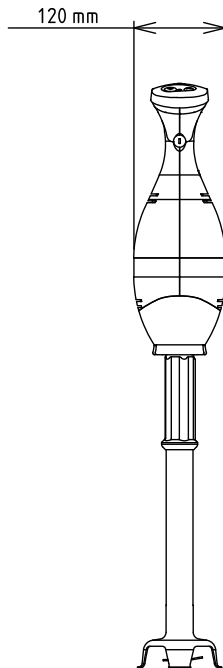

Handmixers

Bermixer Pro 450 Watt, staafmixer 353 mm

ARTIKEL _____

MODEL _____

NAAM _____

SIS _____

AIA _____

600357 (BP4535)

Bermixer Pro 450 W
353 mm staafmixer

Omschrijving

Product Nr.

Handmixer met 450 W motorunit en staafmixer van 353 mm, voor gebruik in kookketels tot 80 liter, ook tijdens het koken. Traploze snelheid regeling van 0 - 9000 tpm. Makkelijk hanteerbaar, gewicht inclusief staafmixer van 3,25 kg. De motorunit met blauw kunststof huis, ergonomische handgreep en roestvrijstalen koppeling. Elektronische snelheid regeling met drukknoppen en led indicatie op de handgreep, waterdicht (IP55) bedieningspaneel. Twee startknoppen te bedienen met twee handen voor extra veiligheid. De motor met dubbel lucht koelsysteem en oververhitting beveiliging met automatische stop en indicator lamp. Bajonet koppeling voor eenvoudig plaatsen of afnemen van de staafmixer of garde. Nulspanning beveiliging, na een stroom uitval gaat de Bermixer niet vanzelf weer in bedrijf. Opzet staafmixer met roestvrijstalen buis en kunststof handgreep, roestvrijstalen aandrijfas en messen. De aandrijfas is vergrendeld aan het motorblok tijdens bedrijf, afvallen is onmogelijk. Gladde roestvrijstalen afscherming rond de messen. De aandrijfas en de messen zijn zonder gereedschap volledig demontabel voor eenvoudige reiniging. Inclusief kunststof wandrek voor het opbergen van de Bermixer met de accessoires. Elektra kabel met CE-Schuko stekker. IP34 beschermd en waterdicht.

Goedkeuring

Front aanzicht

Zij aanzicht

EI = Elektrische aansluiting

Boven aanzicht

Elektra

Voltage

600357 (BP4535) 220-240 V/1 ph/50/60 Hz

Elektrisch max. vermogen 0.45 kW

Stekker type CE-SCHUKO

Capaciteit

Capaciteit 80 liter

Algemene gegevens

Externe afmetingen, lengte 138 mm

Externe afmetingen, breedte 120 mm

Externe afmetingen, hoogte 665 mm